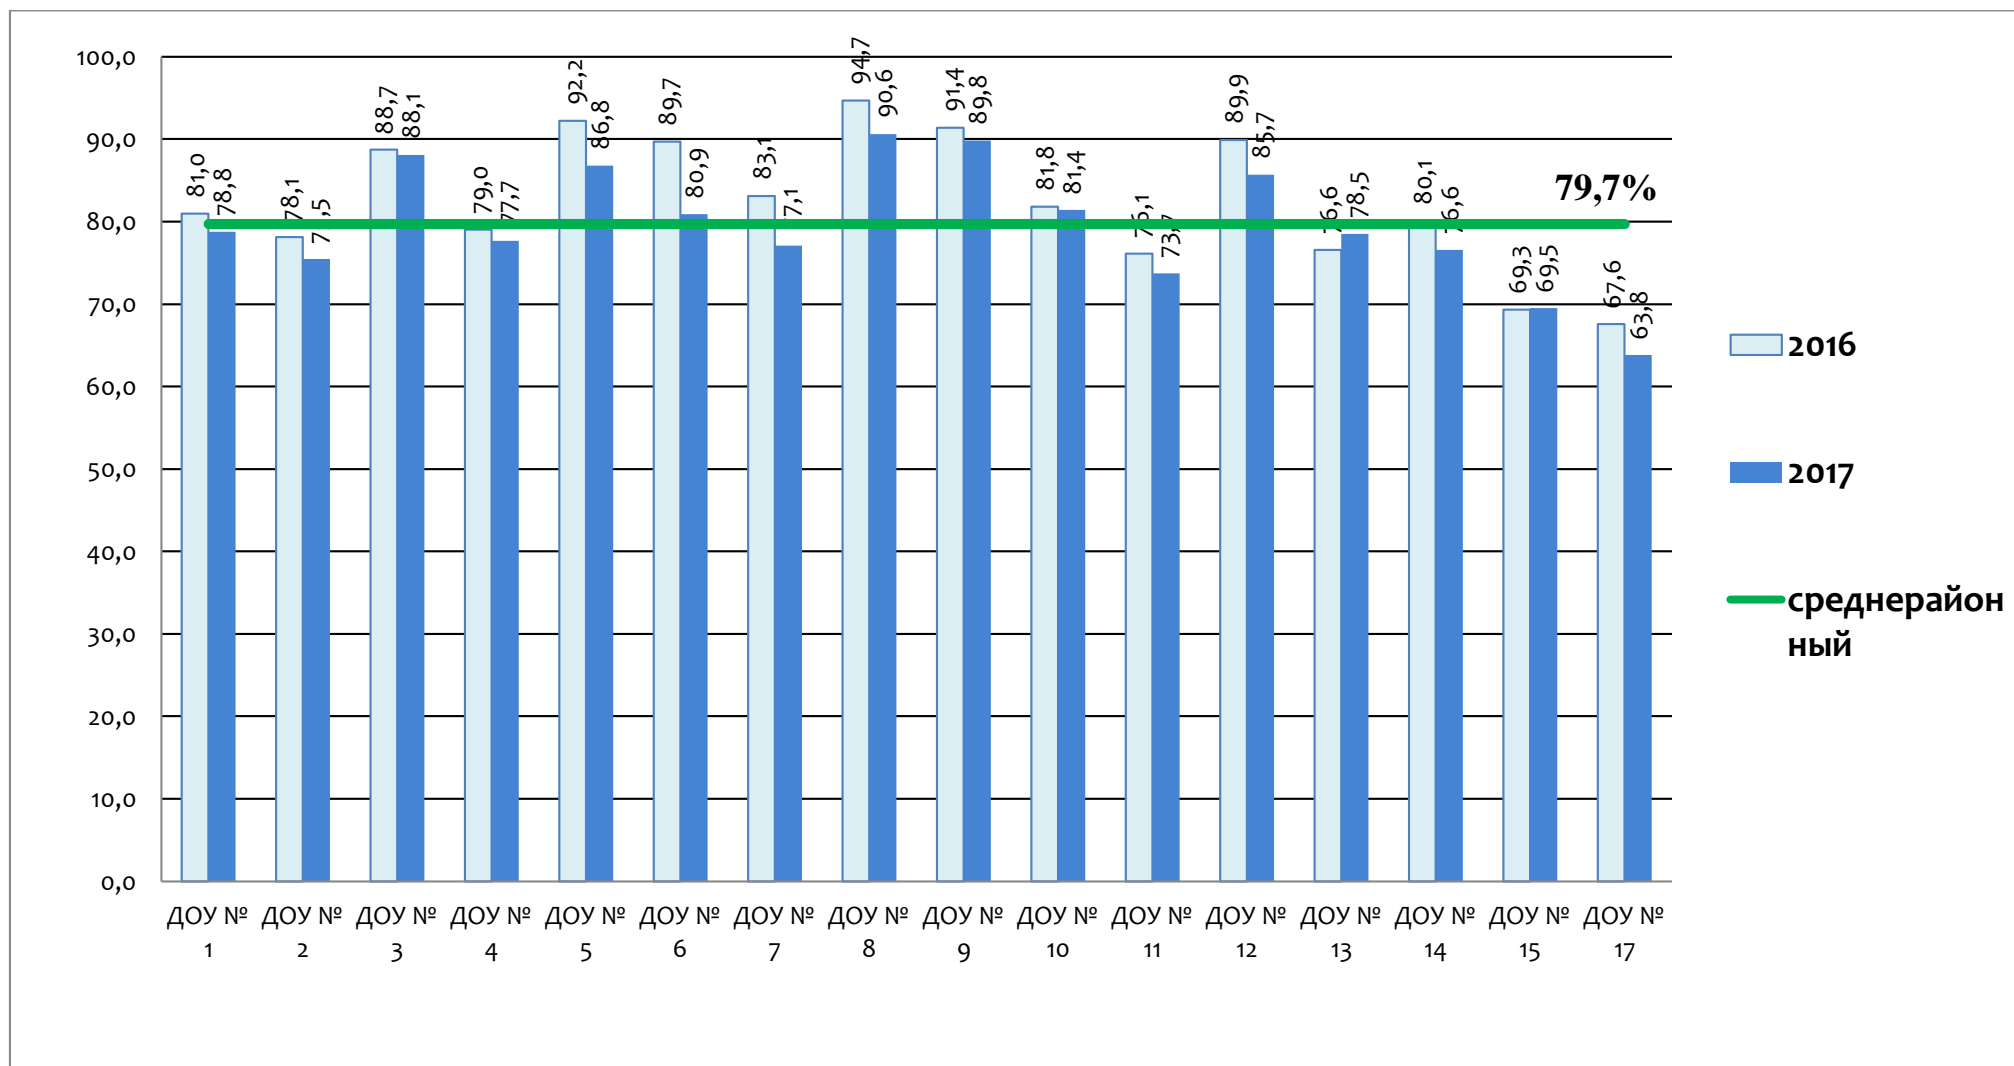

Посещаемость ДОУ детьми