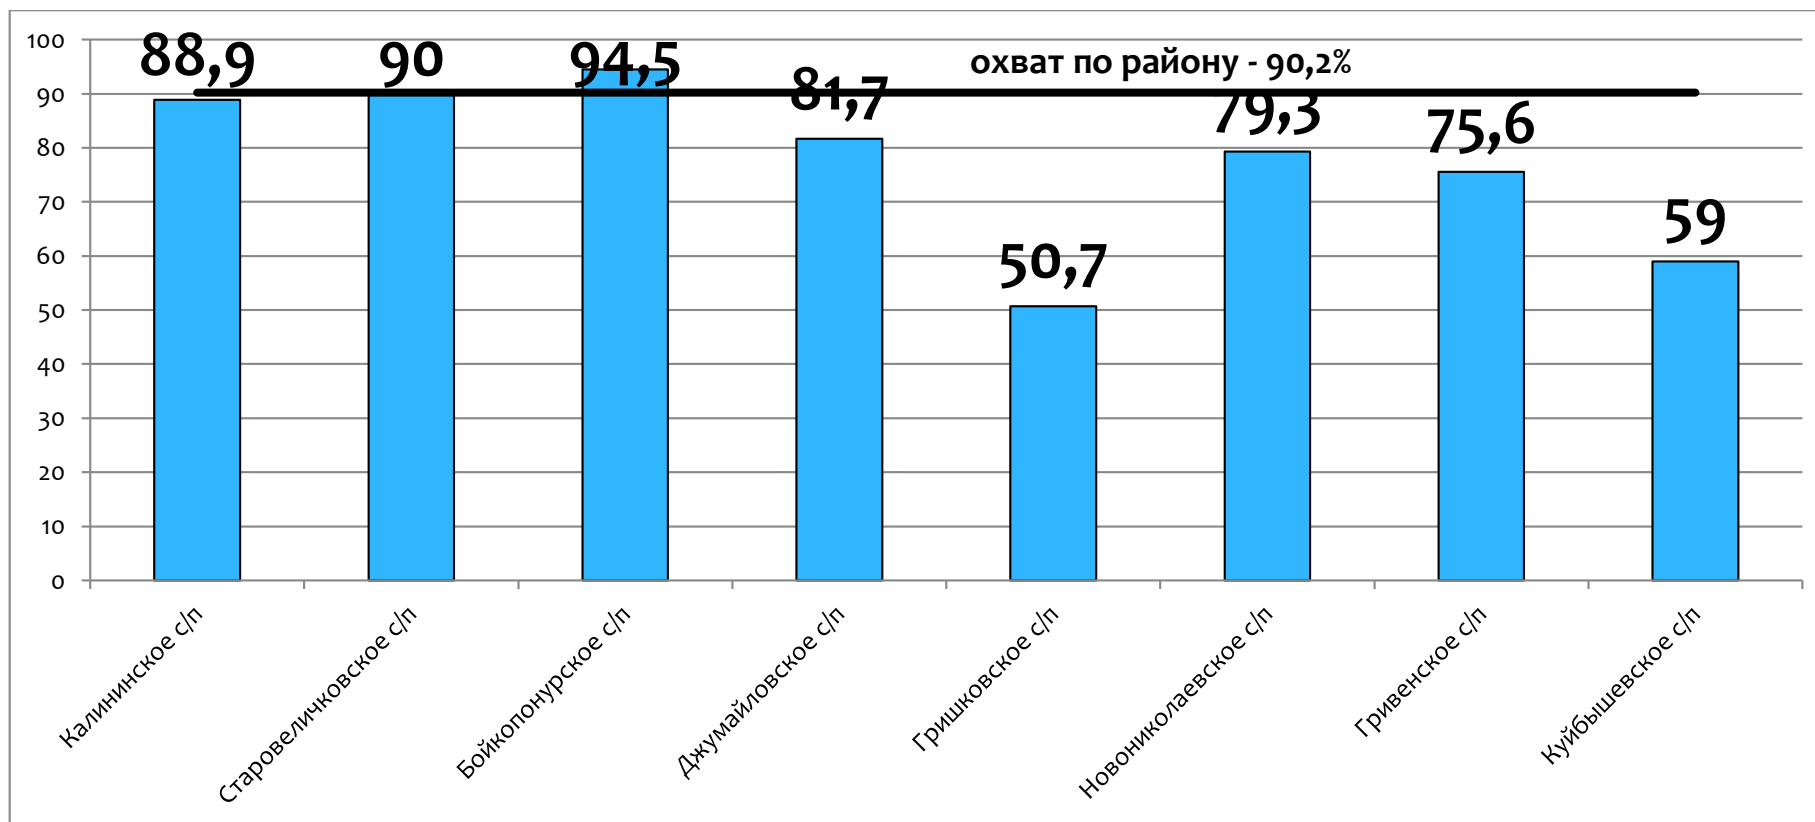

Развитие семейного дошкольного образования

Пропущено дней по болезни одним ребёнком

Посещаемость ДОУ детьми

Охват детей дошкольным образованием в сельских поселениях Калининского района

Выполнение натуральных норм питания 1-е п/г 2018 года

Выполнение 22 продуктов на 100% – 13 ДОУ

Выполнение от 99,0% до 99,7%

Ясли	Сад
ДОУ 9 – 3 продукта на 99,4-99,7%	
ДОУ 10 – 12 продуктов на 99,0-99,7%	ДОУ 10 – 10 продуктов на 99,3-99,7%
ДОУ 17 – 8 продуктов на 99,0-99,7%	ДОУ 17 – 7 продуктов на 99,2-99,7%