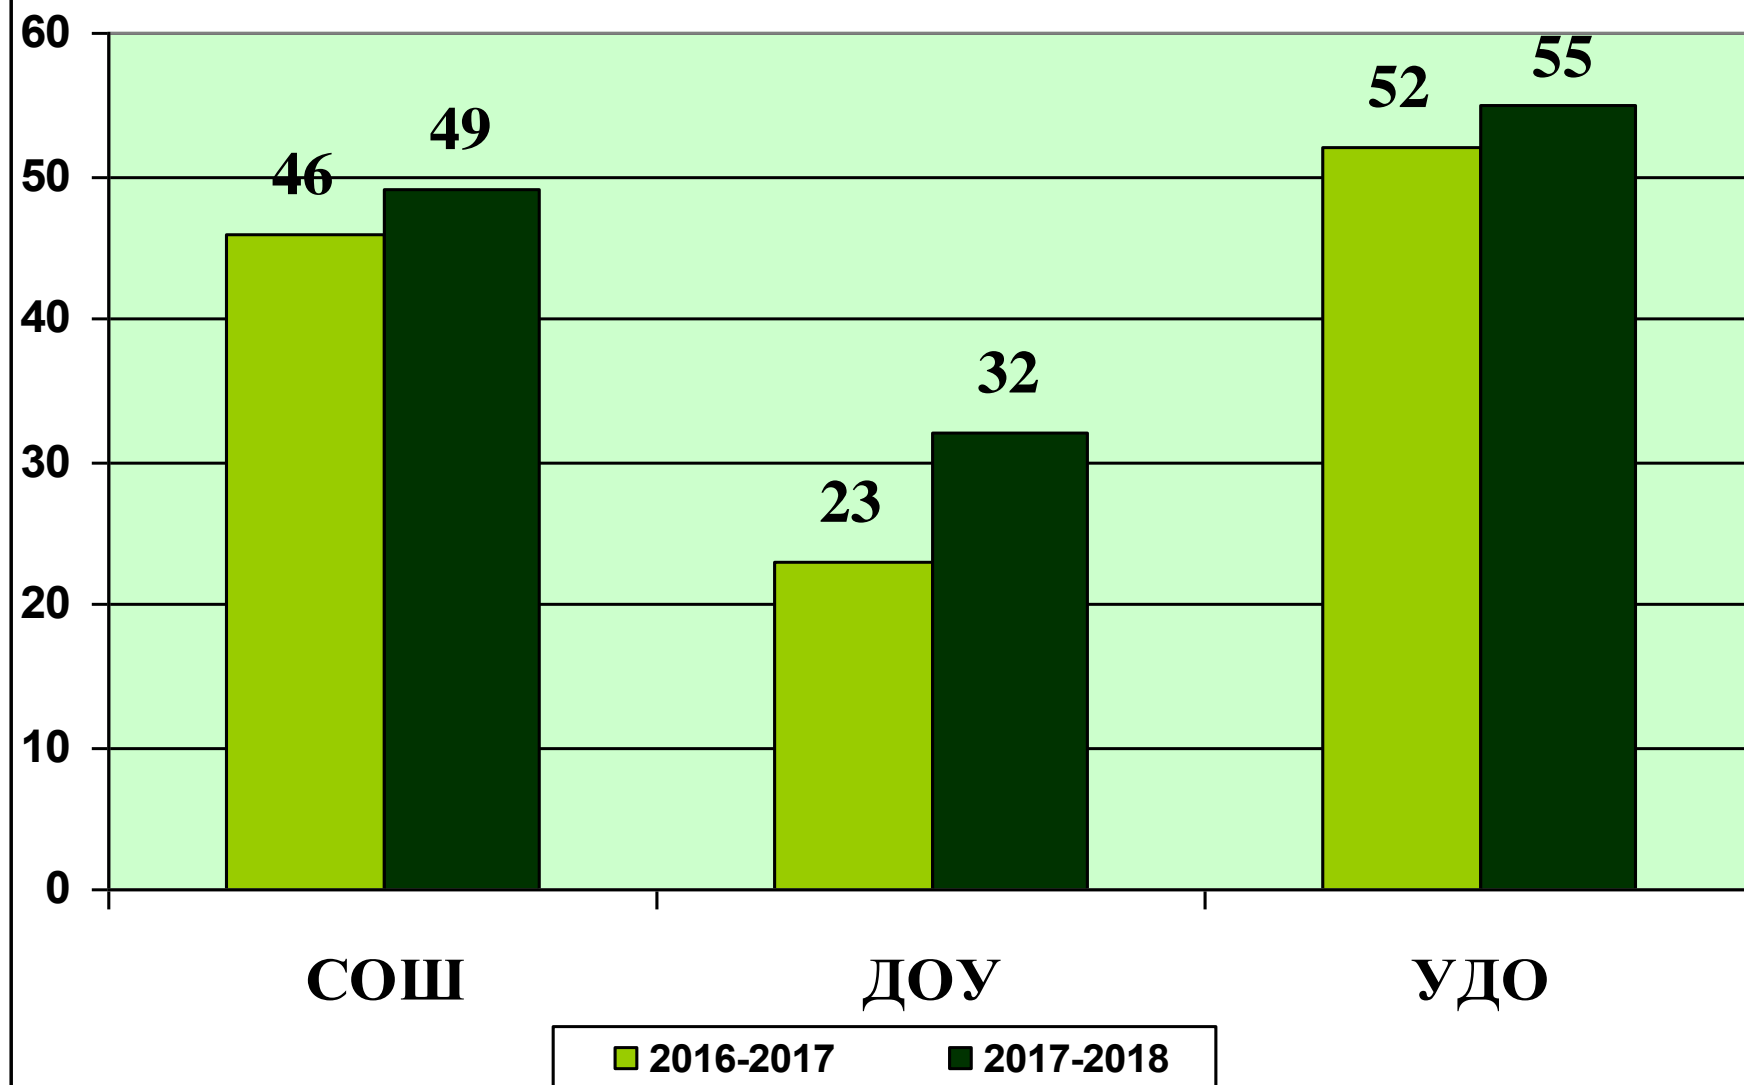

Процент категорійності педкадров